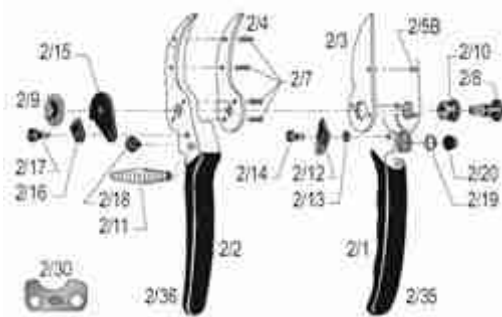

## Frühlingszeit – Gartenzeit

Unsere aktuellen  
(Ersatzteile)

Gartenschere, -Sägen

Beispiele aus unserem Sortiment.

Hellerhausen I, 32108 Bad Salzufflen, Tel. 05222 366 500